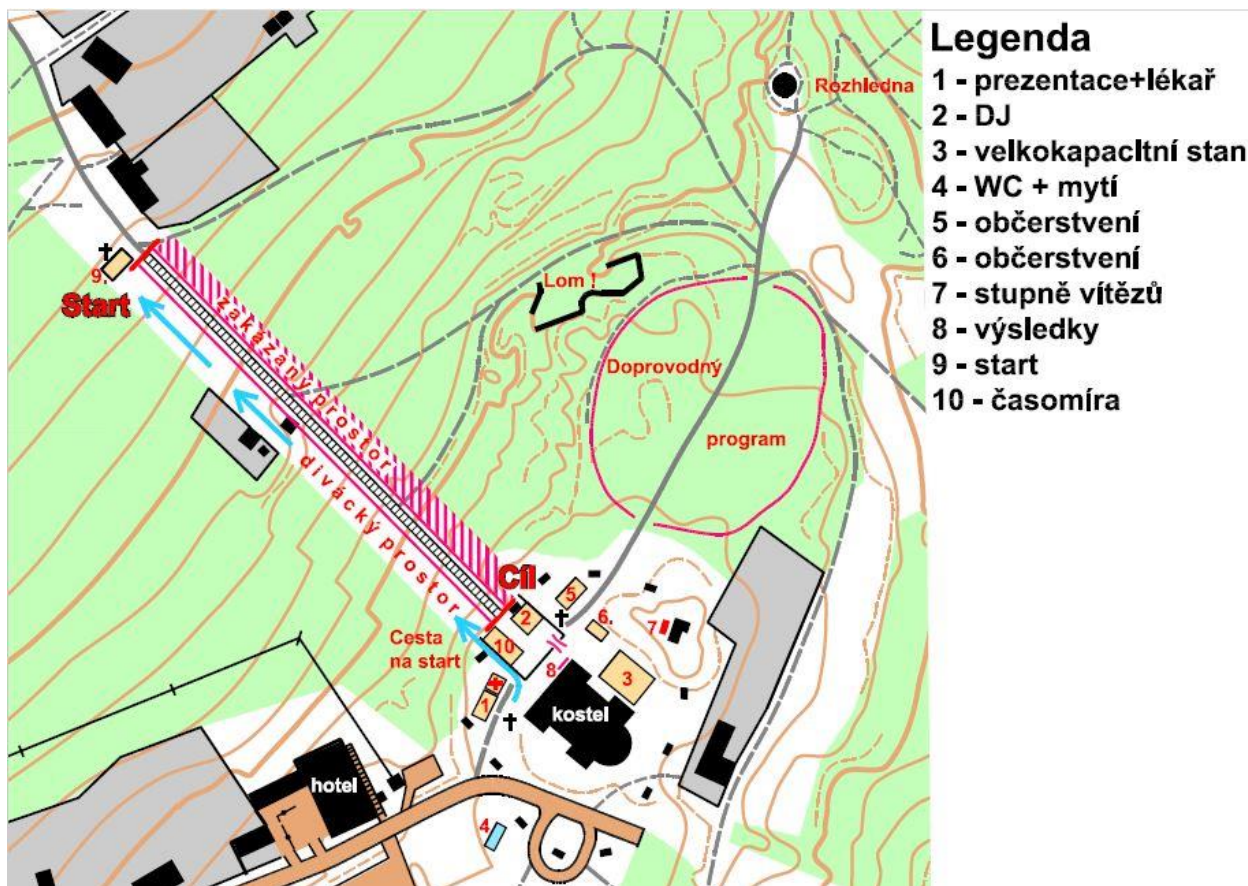

Doprovodný program:

1. Mini-orientační běh
   - Slack-line (chůze po laně)
   - Laserová střelnice
   - Holandský billiárd
   - DiscGolf
   - Herní zóna (spin lader, velké mikádo, tangram)
   - Badminton
2. *rozsah doprovodného programu bude záviset na počasí.*

Schéma centra závodů: