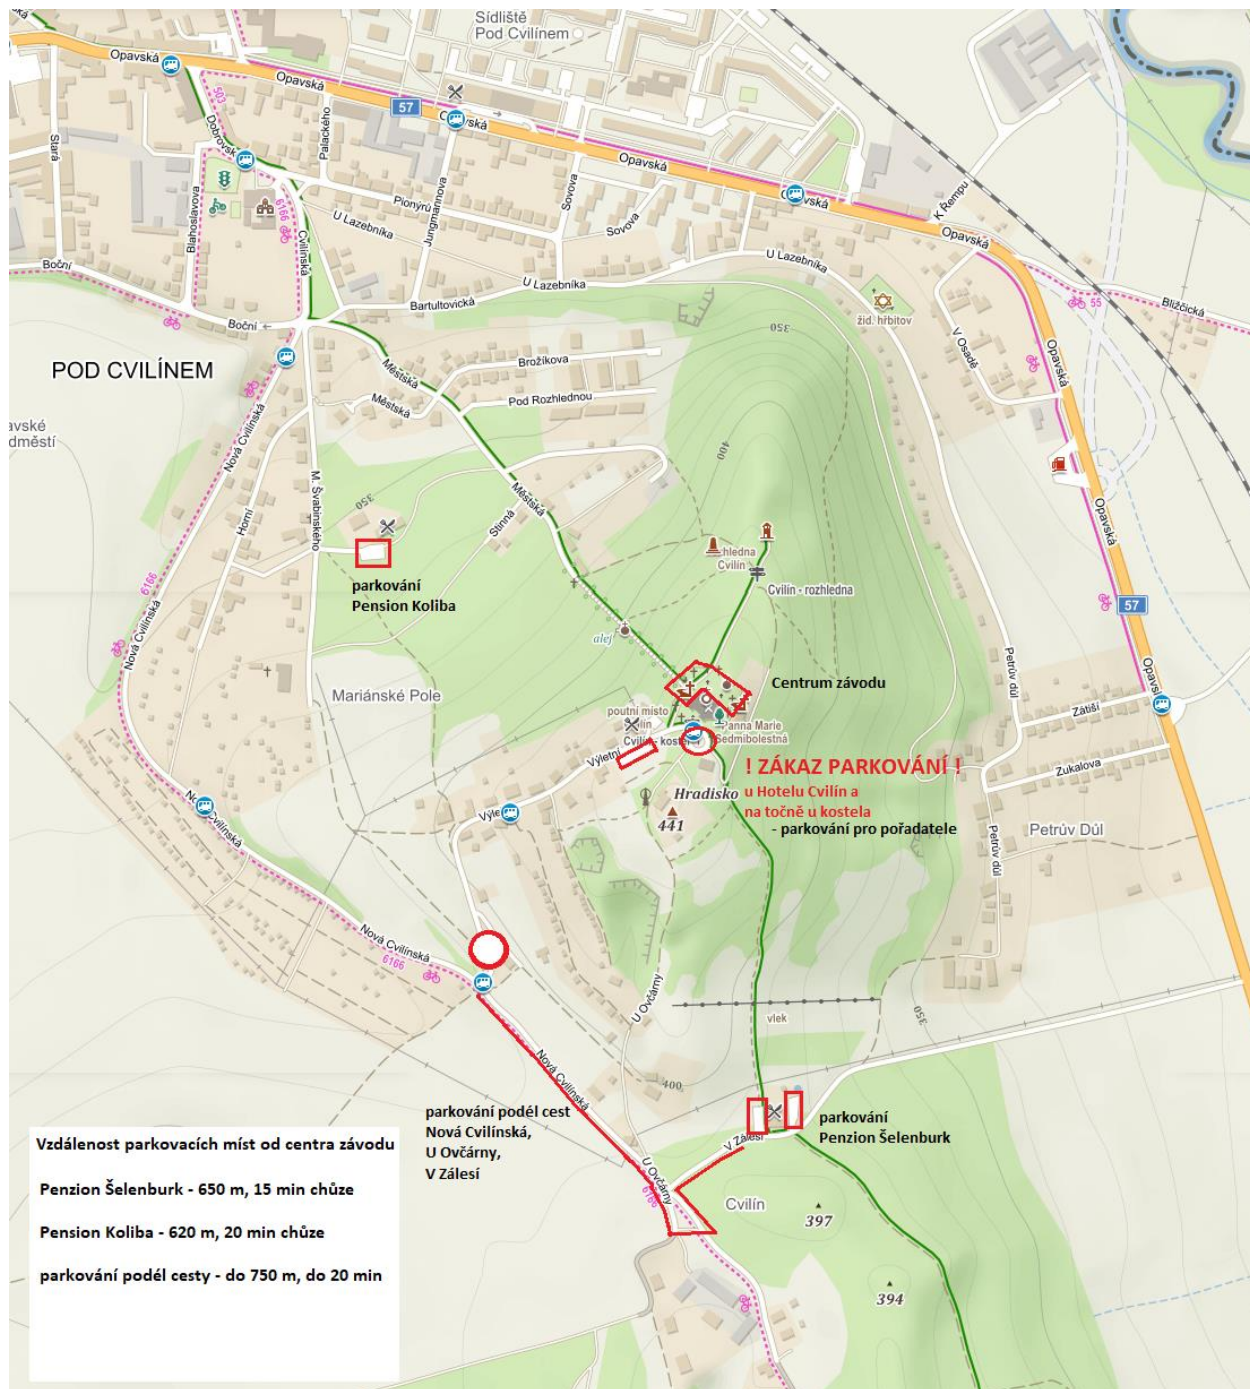

Možnosti parkování: