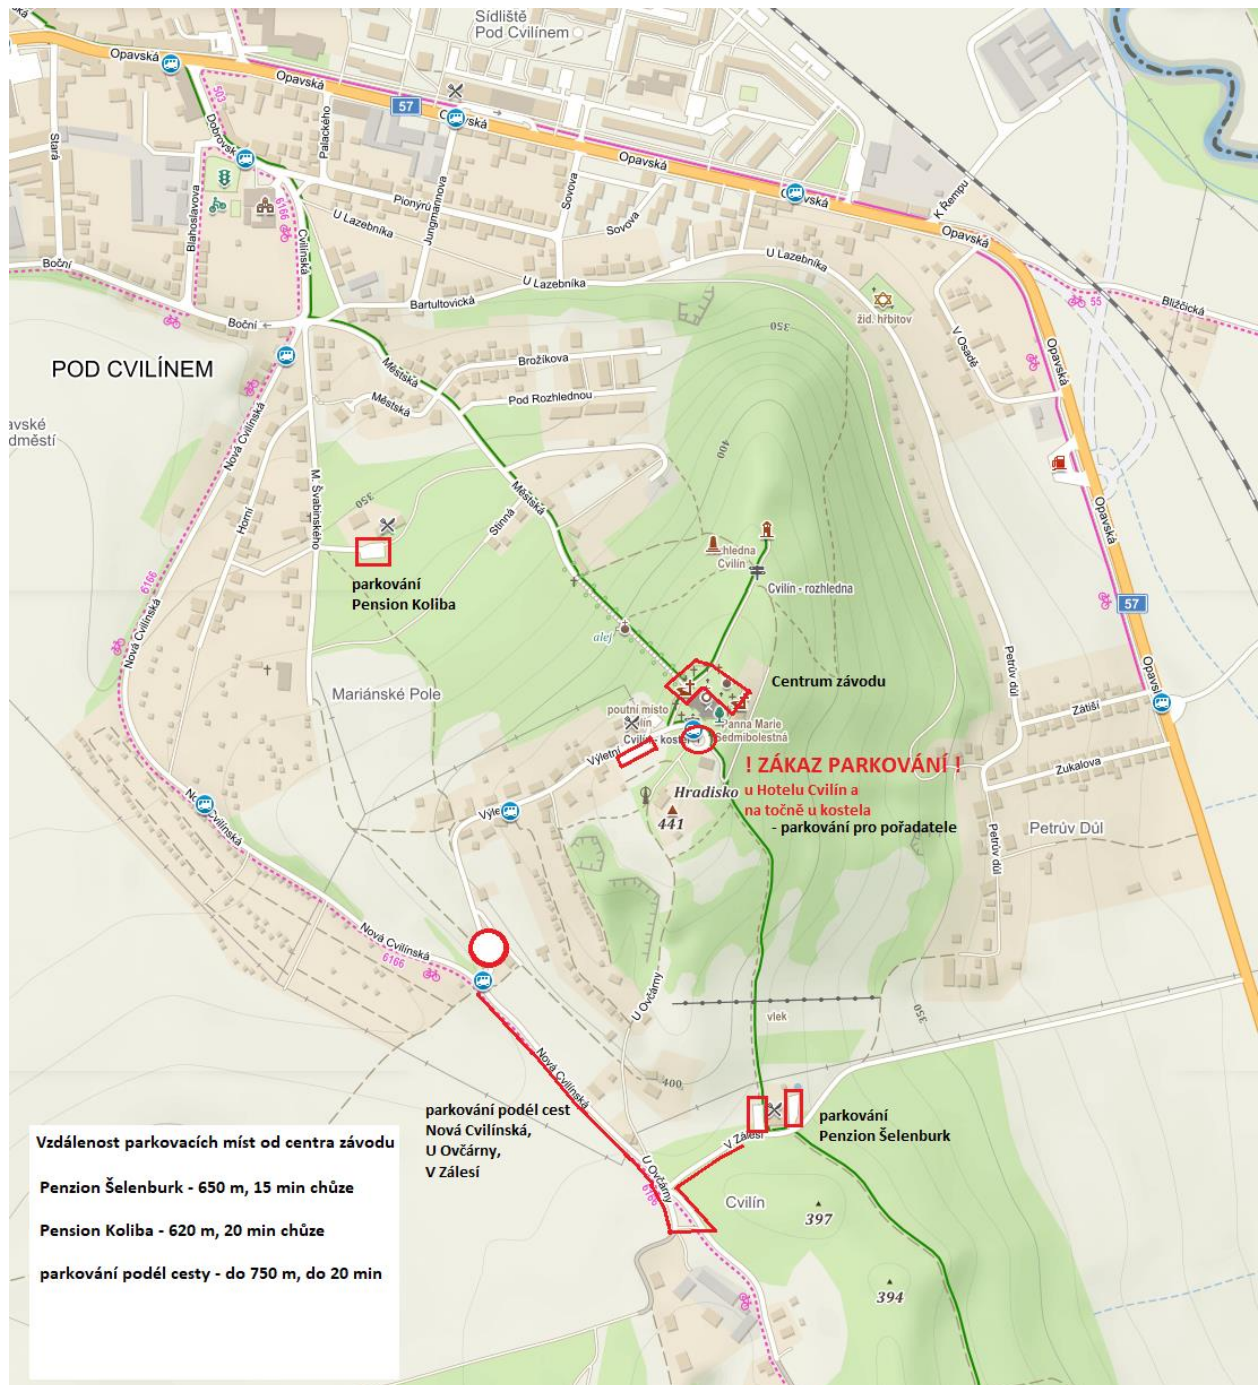

Možnosti parkování: