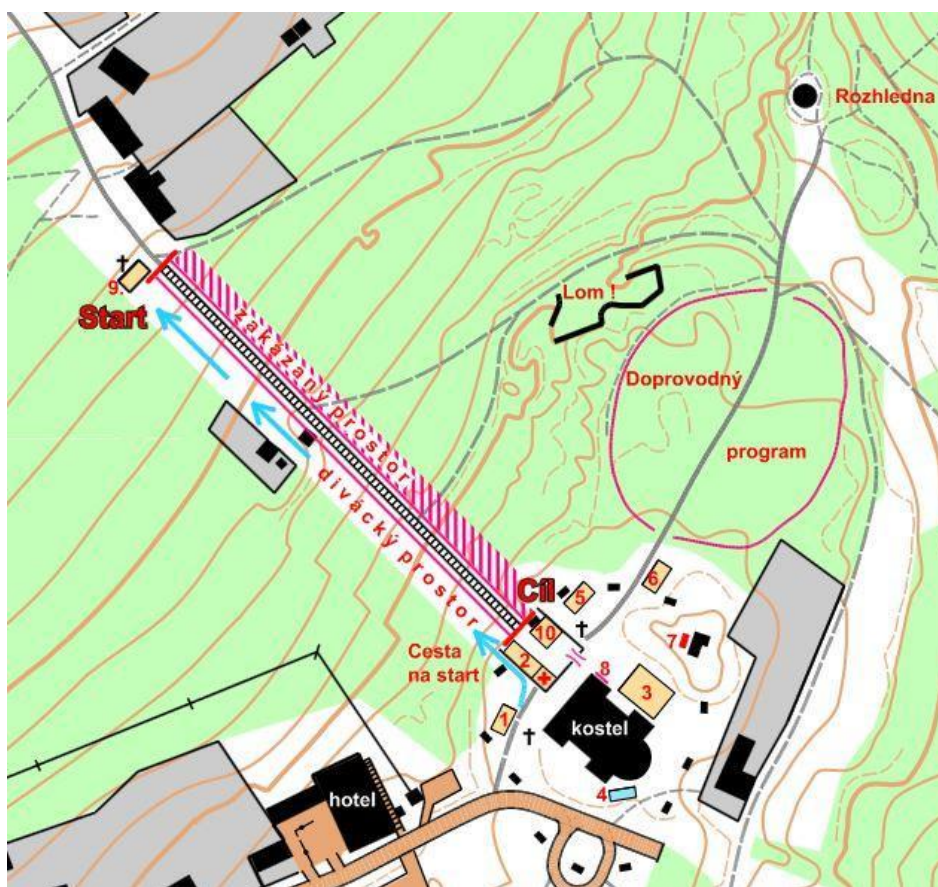

Doprovodný program:

1. Mini-orientační běh
   - Slack-line (chůze po laně)
   - Laserová střelnice
   - Holandský billiárd
   - DiscGolf
   - Herní zóna (spin lader, velké mikádo, tangram)
   - Canicross (běh/chůze se psy)
2. *rozsah doprovodného programu bude záviset na počasí.*

Schéma centra závodů:

Legenda

- 1 - prezentace
- 2 - DJ + doktor
- 3 - páty stan
- 4 - WC + mytí
- 5 - občerstvení
- 6 - občerstvení
- 7 - stupně vítězů
- 8 - výsledky
- 9 - start
- 10 - časomíra